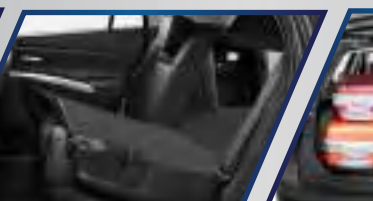

60:40 Rear Seatback