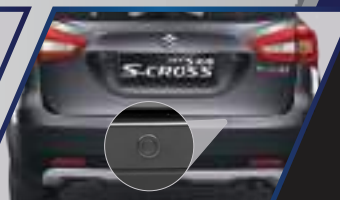

EXTERIOR

New SX4 S-CROSS kini terlihat semakin tangguh dan garang. Menjadikannya sebagai pusat perhatian di mana pun Anda bereksplorasi.

LED Projector with DRL, Auto Leveling & Headlights On

Chrome Bezel Fog Lamps

Tough Front Chrome Grille

Auto Rain Sensor

Electric & Foldable Mirror with Turn Signal Lamps

Black Polished Alloy Wheels 215/60 R16

Skid Plate with Silver Accent (Front, Side, Rear)

LED Rear Combination Lamps

Roof Rails

High Mount Stop Lamp

4 Point Parking Sensors

INTERIOR

Masuk ke dalam kabin New SX4 S-CROSS, kesan lapang, stylish, modern, dan premium langsung menyambut Anda. Ditambah dengan detail ornamen berkelas di tiap sisinya.