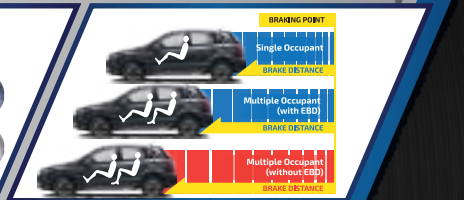

Electronic Brakeforce Distribution (EBD)

ACCESSORIES

Tingkatkan penampilan SX4 S-CROSS Anda agar terlihat lebih tangguh lagi melalui pilihan aksesoris yang tidak hanya mendukung penampilan tapi juga fungsi.